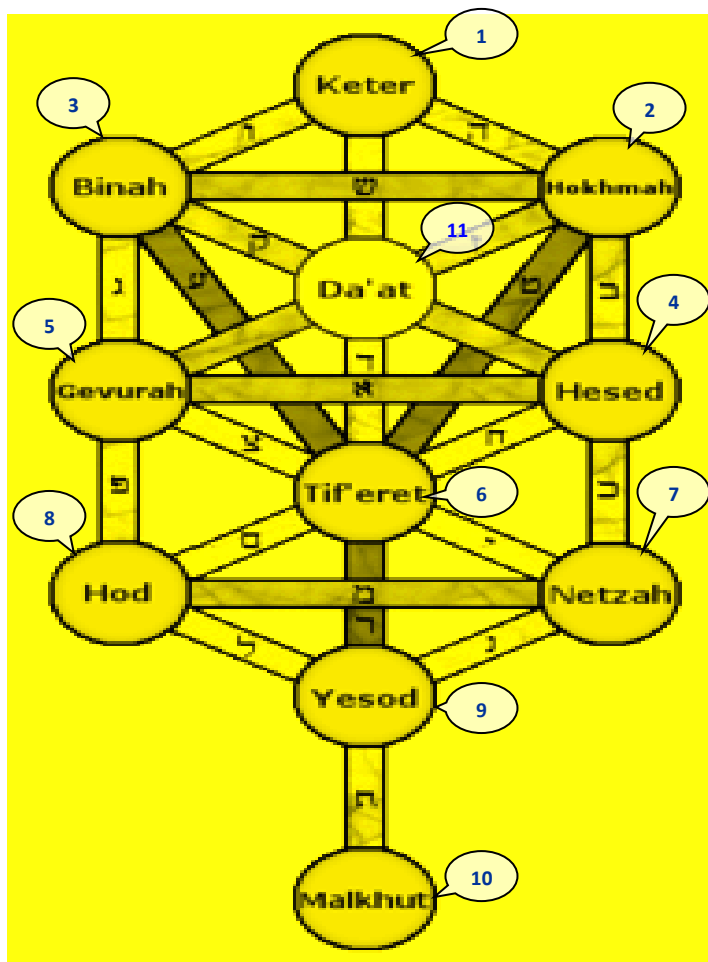

4. THE SEPHIROT IN JEWISH KABBALAH

VIR: <http://en.wikipedia.org/wiki/Sephirot>

Zap. št.	Ime	Meritev	BT lokacija	BK zaščita/vpliv nazaj
1.	KETER	-28/-28	21/33	33/33
2.	HOKHMAH	-28/-28	21/33	33/33
3.	BINAH	-28/-28	21/33	33/33
4.	HESED	-28/-28	21/33	33/33
5.	GEVURAH	-28/-28	21/33	33/33
6.	TIPHERET	-28/-28	21/33	33/33
7.	NETZAH	-28/-28	21/33	33/33
8.	HOD	-28/-28	21/33	33/33
9.	YESOD	-28/-28	21/33	33/33
10.	MALKHUTH	-28/-28	21/33	33/33
11.	DA AT	-28/-28	21/33	33/33

OPOMBA: Jih je dejansko 10, vendar sta KETER in **DA AT** videna kot ista principa.